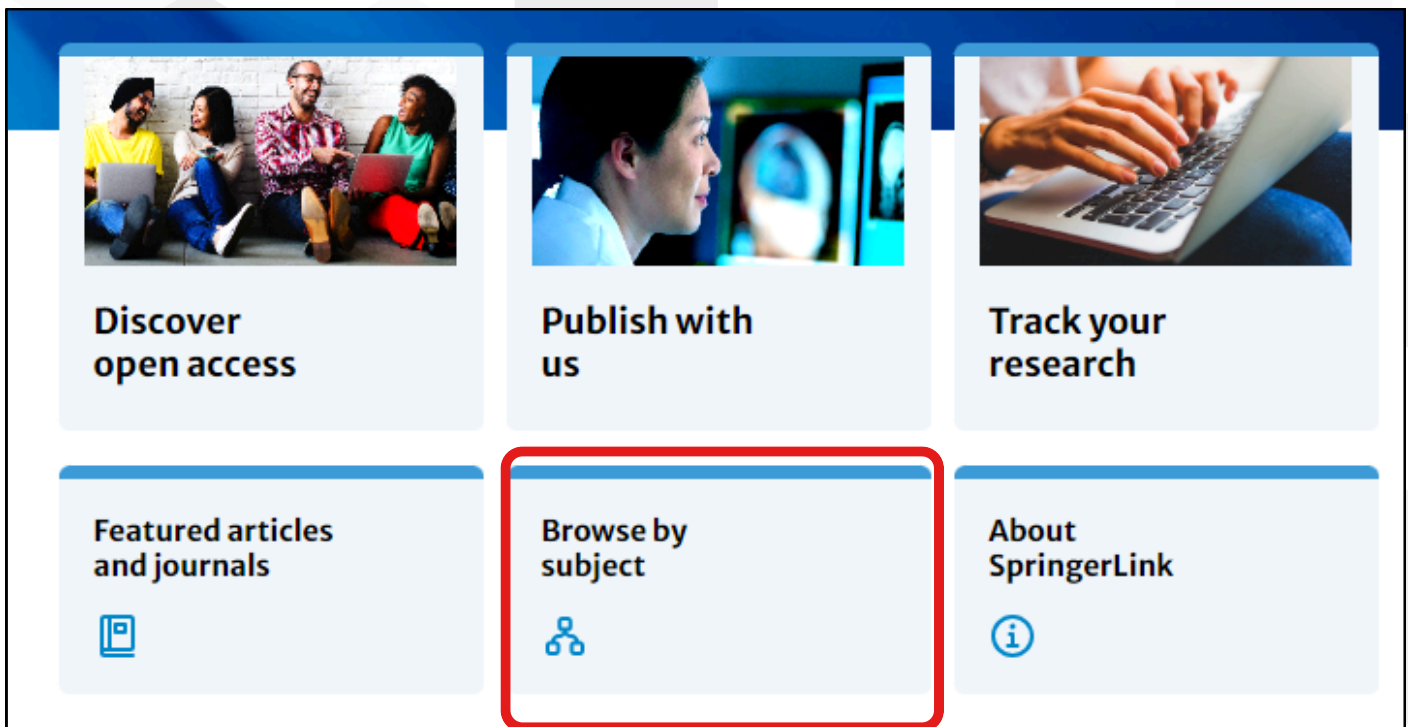

Show documents published

Start year

End year

between 

and

Include Preview-Only content

Search

Browse by Subjects (Tìm kiếm theo chủ đề)

Giao diện tìm kiếm theo chủ đề giúp người sử dụng tìm kiếm tất cả tài liệu có trong bộ sưu tập của cơ sở dữ liệu SpringerLink theo từng chủ đề cụ thể

Đa dạng chủ đề giúp đáp ứng được nhu cầu của người sử dụng