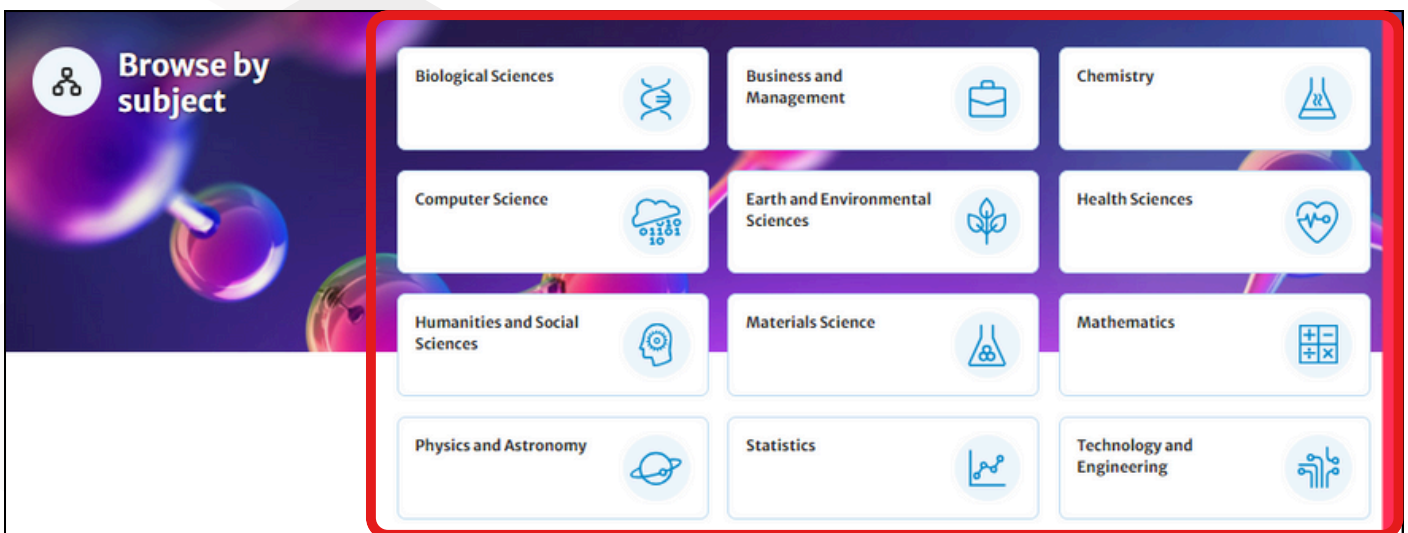

Show documents published

Start year

End year

between 

and

Include Preview-Only content

Search

Browse by Subjects (Tìm kiếm theo chủ đề)

Giao diện tìm kiếm theo chủ đề giúp người sử dụng tìm kiếm tất cả tài liệu có trong bộ sưu tập của cơ sở dữ liệu SpringerLink theo từng chủ đề cụ thể

Đa dạng chủ đề giúp đáp ứng được nhu cầu của người sử dụng